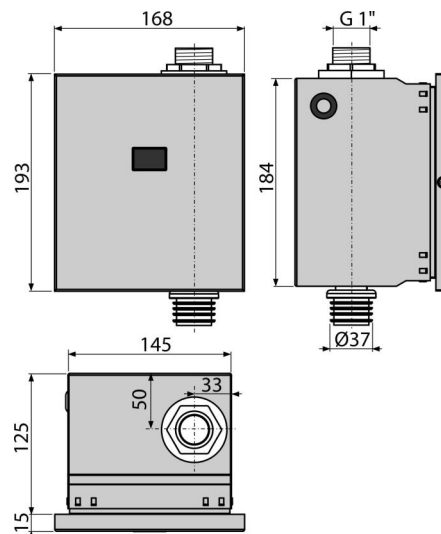

## Použití

- Pro automatické splachování WC
- Pro instalační rám A114S
- Pro zabudování do sádkartonové konstrukce i k zadržení

## Vlastnosti

- Materiál: ušlechtilá ocel
- Napájení ze sítě, nutno dokoupit zdroj (12 V DC min 1 A) – doporučený AEZ310
- Nastavení přes mini USB pomocí programu volně dostupného na webových stránkách Alca
- Nastavitelné parametry: čas začátku a konce registrace, délka spláchnutí, automatické spláchnutí, povolení zavodnění, čas zavodnění, variabilní nastavení hygienického oplachu
- Odnímatelná krycí deska nerez
- Úspora vody pomocí nastavitelné doby spláchnutí

## Rozsah dodávky

- Box senzoru z nerezové oceli
- Fixační set pro uchycení boxu na rám: vřut 3,5×16 – 4 ks
- Fixační set pro uchycení krycího rámečku: šroub M4×10 – 2 ks
- Infrasnímač nastavitelný přes USB port
- Krycí rámeček z nerezové oceli
- Šablona obkladu
- Sestava šroubení s elektromagnetickým ventilem
- Šroubení G1"
- Vodotěsný přípojovací konektor napájení

## Objednací kód, Logistické informace

Kód	EAN	Hmotnost (kus   balení   paleta)	Rozměr (kus   balení)	Množství (balení   paleta)
ASP3-K	8595580554859	2,4962   30,0000   499,3000 kg	204×182×187   595×435×395 mm	12   192 ks