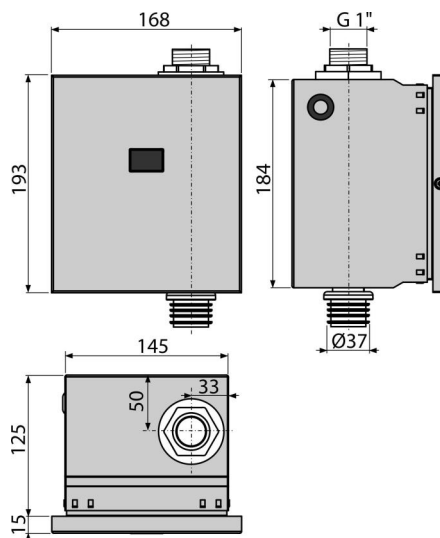

ASP3-KB

Automatický splachovač WC, kov, 6 V (napájení z baterie)

Použití

Pro automatické splachování WC

Pro instalační rám A114S

Pro zabudování do sádkartonové konstrukce i k zazdění

Vlastnosti

- Impulsně řízený ventil
- Materiál: ušlechtilá ocel
- Napájení z baterií 6 V
- Nastavení přes mini USB pomocí programu volně dostupného na webových stránkách Alca
- Nastavitelné parametry: čas začátku a konce registrace, délka spláchnutí, automatické spláchnutí, povolení zavodnění, čas zavodnění, variabilní nastavení hygienického oplachu
- Odnímatelná krycí deska nerez
- Úspora vody pomocí nastavitelné doby spláchnutí

Rozsah dodávky

- Bateriový box pro 4 ks baterií AA 1,5 V
- Box senzoru z nerezové oceli
- Fixační set pro uchycení boxu na rám: vrut 3,5×16 – 4 ks
- Fixační set pro uchycení krycího rámečku: šroub M4×10 – 2 ks
- Infrasnímač nastavitelný přes USB port
- Krycí rámeček z nerezové oceli
- Šablona obkladu
- Sestava šroubení s elektromagnetickým ventilem
- Šroubení G1"
- Vodotěsný připojovací konektor napájení

Objednací kód, Logistické informace

Kód	EAN	Hmotnost (kus balení paleta)	Rozměr (kus balení)	Množství (balení paleta)
ASP3-KB	8595580554866	2,8550 34,3000 568,2000 kg	204×182×187 595×435×395 mm	12 192 ks

Záruky

2/2 roky *

Celní kód

84818019

Normy

ČSN EN 55014, ČSN EN 55022, ČSN EN 61000

Technické parametry

- Doba nastavení otevření ventilu 1-30 s
- Maximální tlak 0,8 MPa
- Napájení čidla 5-12 V DC
- Odběr (v klidovém stavu při nejnižší rychlosti snímání) 0,3 mA
- Optimální provozní tlak 0,1-0,5 MPa
- Šroubení G1"
- Vlnová délka zařízení 950 nm
- Výstup max. 800 mA
- Vzdálenost snímání 0,15-1,5 m