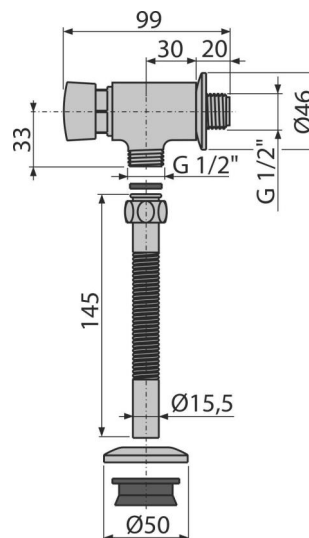

ATS001

Pisoárový tlakový splachovač

Použití

Pro splachování pisoárů s napojením vody shora

Vlastnosti

- Kompletní sada pro napojení na sanitární keramiku
- Materiál: pochromovaný kov

Rozsah dodávky

- Rozeta kovová 2 ks
- Sada těsnění
- Tělo splachovače
- Trubka k napojení pisoáru

Objednací kód, Logistické informace

Kód	EAN	Hmotnost (kus balení paleta)	Rozměr (kus balení)	Množství (balení paleta)
ATS001	8594045931525	0,4382 10,3780 310,5840 kg	150×55×100 390×240×300 mm	20 560 ks

Záruky 2/3 roky * Celní kód 84818019

Technické parametry

- Délka splachování 8 s
- Průtok vody při 0,4 MPa 1,5 l