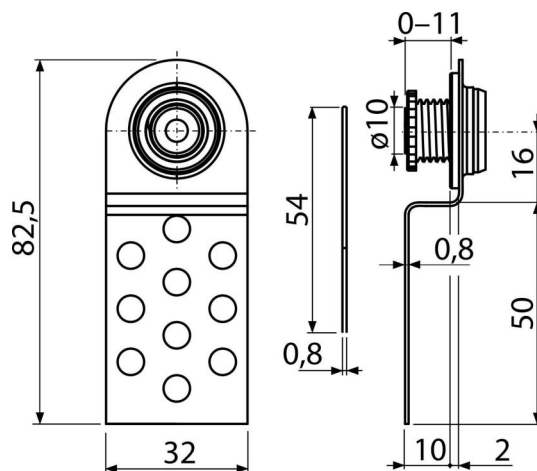

AVD004

Magnetická vanová dvířka (pod obklady) výškově stavitelná

Použití

Pro zakrytí servisního otvoru

Vlastnosti

- Kovová vanová dvířka pod obklady
- Materiál: kov
- Vanová dvířka se stávají součástí obkladu a jsou výškově stavitelná

Rozsah dodávky

- Spodní část s magnetem
- Vrchní část na přilepení obkladu

Objednací kód, Logistické informace

Kód	EAN	Hmotnost (kus balení paleta)	Rozměr (kus balení)	Množství (balení paleta)
AVD004	8594045930559	0,1420 15,0000 0,0000 kg	84×15×32 770×260×260 mm	100 - ks

Záruky Celní kód
2/2 roky* 39174000

Technické parametry

- Nosnost 1 ks magnetu 1 kg