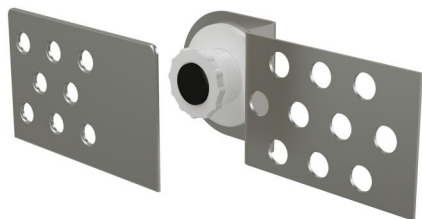

AVD004

Magnetická vanová dvířka (pod obklady) výškově stavitelná

Použití

Pro zakrytí servisního otvoru

Vlastnosti

- Kovová vanová dvířka pod obklady
- Materiál: kov
- Vanová dvířka se stávají součástí obkladu a jsou výškově stavitelná

Rozsah dodávky

- Spodní část s magnetem
- Vrchní část na přilepení obkladu

Objednací kód, Logistické informace

Kód	EAN	Hmotnost (kus balení paleta)	Rozměr (kus balení)	Množství (balení paleta)
AVD004	8594045930559	0,1420 15,0000 0,0000 kg	84×15×32 770×260×260 mm	100 - ks