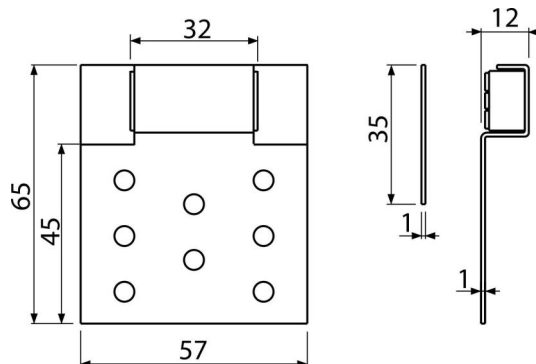

AVD005

Magnetická vanová dvířka (pod obklady) basic

Použití

Pro zakrytí servisního otvoru

Vlastnosti

- Kovová vanová dvířka pod obklady
- Materiál: kov

Rozsah dodávky

- Spodní část s magnetem
- Vrchní část na přilepení obkladu

Objednací kód, Logistické informace

Kód	EAN	Hmotnost (kus balení paleta)	Rozměr (kus balení)	Množství (balení paleta)
AVD005	8594045930566	0,1800 18,9000 0,0000 kg	65×14×57 750×260×200 mm	100 – ks

Záruky
2/2 roky *