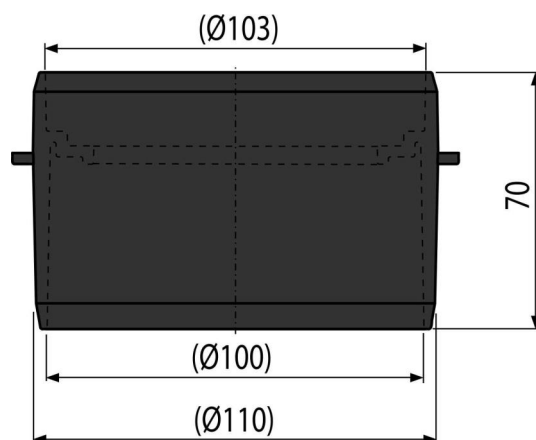

**AVZ-P001**

Hrdlo pro napojení na odpad DN110

**Použití**

Pro napojení odpadu Ø110 mm  
Pro venkovní žlaby

**Vlastnosti**

- Lze přichytit k tělu žlabu pomocí dvou vrutů
- Materiál s UV stabilizátorem proti stárnutí, blednutí a degradaci plastu
- Materiál: polypropylen plněný mastkem odolný proti mechanickému, chemickému a tepelnému poškození
- Slouží k vertikálnímu napojení žlabu na odpadní systém Ø110 mm

**Rozsah dodávky**

- Fixační vrut 3,5×13 – 2 ks
- Hrdlo

**Objednací kód, Logistické informace**

Kód	EAN	Hmotnost (kus   balení   paleta)	Rozměr (kus   balení)	Množství (balení   paleta)
AVZ-P001	8595580511470	0,1263   5,4800   107,6800 kg	115×115×70   590×390×240 mm	50   800 ks
<b>Záruky</b> 2/2 roky *	<b>Celní kód</b> 39269097	<b>Normy</b> ČSN EN 476		