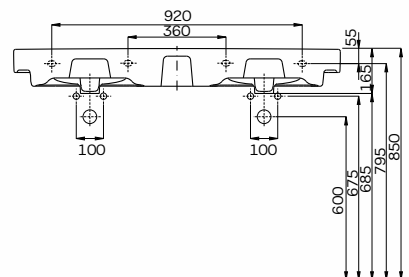

TRAFFIC

UMYWALKA MEBLOWA

Umywalka meblowa podwójna
120 cm bez otworów, z
przelewami.

Numer: **L91021000**
Waga: 32,3 kg
Wymiary: 120 x 48 cm

Umywalka meblowa podwójna
120 cm bez otworów, z
przelewami, z powłoką Reflex
Koło.

Numer: **L91021900**
Waga: 32,3 kg
Wymiary: 120 x 48 cm

Informacje dodatkowe:

Mocowana na śrubach.

Do kompletowania z półpostumentem
L97100 lub szafką 89441, 89442, 89529,
89506, 89535.

Możliwość postawienia na blacie przy
zachowaniu montażu do ściany.