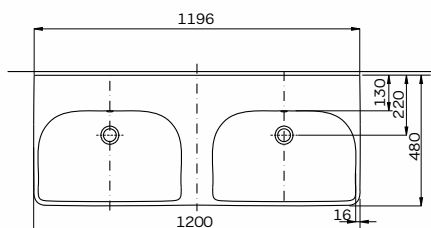

TRAFFIC

UMYWALKA MEBLOWA

Umywalka meblowa podwójna
120 cm bez otworów, z
przelewami.

Numer: **L91021000**
Waga: 32,3 kg
Wymiary: 120 x 48 cm

Umywalka meblowa podwójna
120 cm bez otworów, z
przelewami, z powłoką Reflex
Koło.

Numer: **L91021900**
Waga: 32,3 kg
Wymiary: 120 x 48 cm

Informacje dodatkowe:

Mocowana na śrubach.

Do kompletowania z półpostumentem
L97100 lub szafką 89441, 89442, 89529,
89506, 89535.

Możliwość postawienia na blacie przy
zachowaniu montażu do ściany.