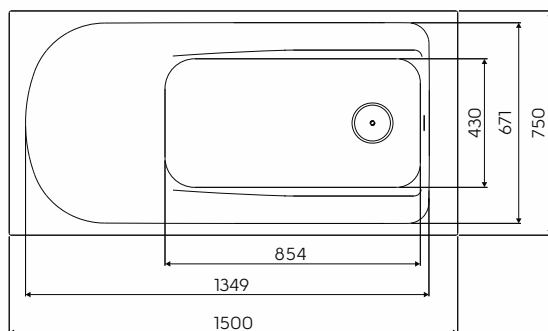

COMFORT PLUS

WANNA PROSTOKĄTNA

Wanna prostokątna bez
uchwytów 150x75 cm.

Numer: **XWPI450000**

Waga: 22,9 kg

Wymiary: 150 x 75 cm

Głębokość: 41 cm

Pojemność: 151 l

Szerokość dna: 43 cm

Informacje dodatkowe:

Wszystkie wanny prostokątne COMFORT PLUS można kompletować z parawanem nawannowym NIVEN i parawanem nawannowym SPLIT do wanien prostokątnych.

Do wanien prostokątnych COMFORT PLUS rekomendowany zestaw odpływowo-przelewowy Geberit art. nr 150.520.21.1 lub 150.750.21.1, lub 150.710.21.1.