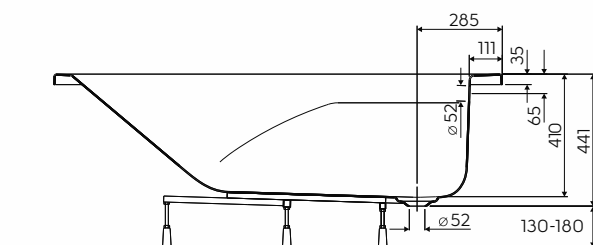

COMFORT PLUS

WANNA PROSTOKĄTNA

Wanna prostokątna bez
uchwytów 150x75 cm.

Numer: **XWPI450000**

Waga: 22,9 kg

Wymiary: 150 x 75 cm

Głębokość: 41 cm

Pojemność: 151 l

Szerokość dna: 43 cm

Informacje dodatkowe:

Wszystkie wanny prostokątne COMFORT PLUS można kompletować z parawanem nawannowym NIVEN i parawanem nawannowym SPLIT do wanien prostokątnych.

Do wanien prostokątnych COMFORT PLUS rekomendowany zestaw odpływowo-przelewowy Geberit art. nr 150.520.21.1 lub 150.750.21.1, lub 150.710.21.1.