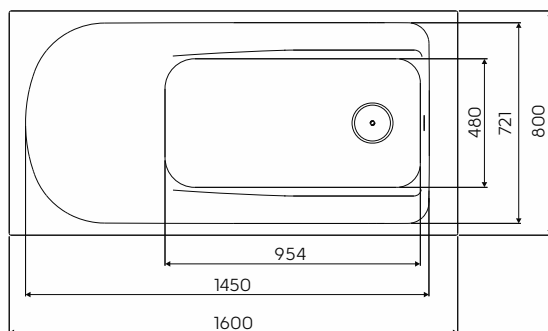

COMFORT PLUS

WANNA PROSTOKĄTNA

Wanna prostokątna bez
uchwytów 160x80 cm.

Numer: **XWPI460000**

Waga: 24,8 kg

Wymiary: 160 x 80 cm

Głębokość: 41 cm

Pojemność: 181 l

Szerokość dna: 48 cm

Informacje dodatkowe:

Wszystkie wanny prostokątne COMFORT PLUS można kompletować z parawanem nawannowym NIVEN i parawanem nawannowym SPLIT do wanien prostokątnych.

Do wanien prostokątnych COMFORT PLUS rekomendowany zestaw odpływowo-przelewowy Geberit art. nr 150.520.21.1 lub 150.750.21.1, lub 150.710.21.1.