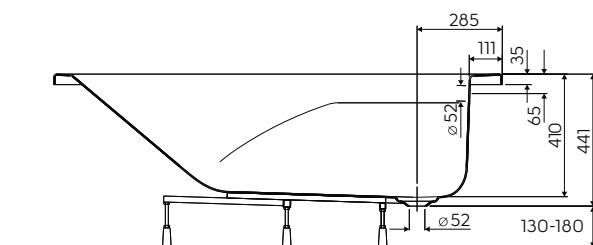

COMFORT PLUS

WANNA PROSTOKĄTNA

Wanna prostokątna bez
uchwytów 160x80 cm.

Numer: **XWPI460000**

Waga: 24,8 kg

Wymiary: 160 x 80 cm

Głębokość: 41 cm

Pojemność: 181 l

Szerokość dna: 48 cm

Informacje dodatkowe:

Wszystkie wanny prostokątne COMFORT PLUS można kompletować z parawanem nawannowym NIVEN i parawanem nawannowym SPLIT do wanien prostokątnych.

Do wanien prostokątnych COMFORT PLUS rekomendowany zestaw odpływowo-przelewowy Geberit art. nr 150.520.21.1 lub 150.750.21.1, lub 150.710.21.1.