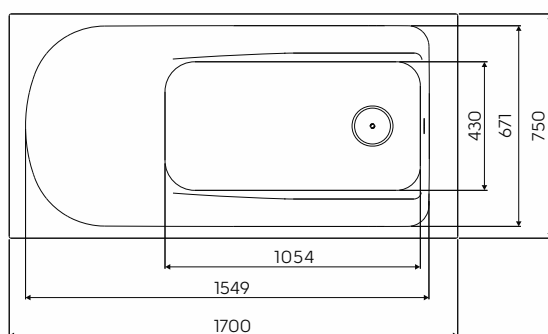

COMFORT PLUS

WANNA PROSTOKĄTNA

Wanna prostokątna bez
uchwytów 170x75 cm.

Numer: **XWPI470000**

Waga: 25,5 kg

Wymiary: 170 x 75 cm

Głębokość: 41 cm

Pojemność: 178 l

Szerokość dna: 43 cm

Informacje dodatkowe:

Wszystkie wanny prostokątne COMFORT PLUS można kompletować z parawanem nawannowym NIVEN i parawanem nawannowym SPLIT do wanien prostokątnych.

Do wanien prostokątnych COMFORT PLUS rekomendowany zestaw odpływowo-przelewowy Geberit art. nr 150.520.21.1 lub 150.750.21.1, lub 150.710.21.1.