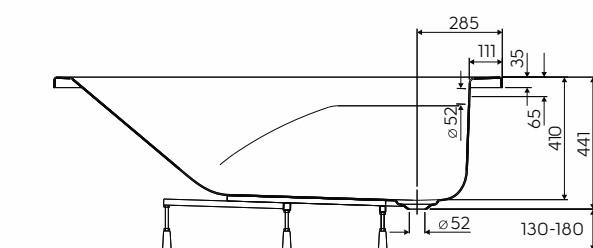

COMFORT PLUS

WANNA PROSTOKĄTNA

Wanna prostokątna bez
uchwytów 170x75 cm.

Numer: **XWPI470000**

Waga: 25,5 kg

Wymiary: 170 x 75 cm

Głębokość: 41 cm

Pojemność: 178 l

Szerokość dna: 43 cm

Informacje dodatkowe:

Wszystkie wanny prostokątne COMFORT PLUS można kompletować z parawanem nawannowym NIVEN i parawanem nawannowym SPLIT do wanien prostokątnych.

Do wanien prostokątnych COMFORT PLUS rekomendowany zestaw odpływowo-przelewowy Geberit art. nr 150.520.21.1 lub 150.750.21.1, lub 150.710.21.1.