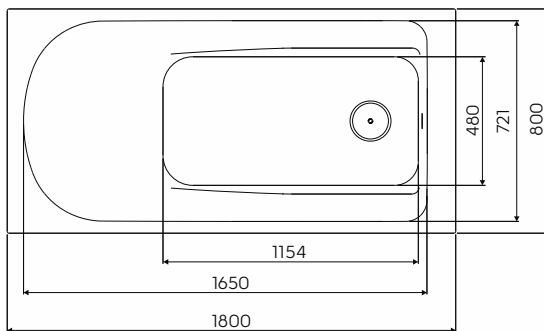

COMFORT PLUS

WANNA PROSTOKĄTNA

Wanna prostokątna bez
uchwytów 180x80 cm.

Numer: **XWPI480000**

Waga: 29 kg

Wymiary: 180 x 80 cm

Głębokość: 41 cm

Pojemność: 210 l

Szerokość dna: 48 cm

Informacje dodatkowe:

Wszystkie wanny prostokątne COMFORT PLUS można kompletować z parawanem nawannowym NIVEN i parawanem nawannowym SPLIT do wanien prostokątnych.

Do wanien prostokątnych COMFORT PLUS rekomendowany zestaw odpływowo-przelewowy Geberit art. nr 150.520.21.1 lub 150.750.21.1, lub 150.710.21.1.