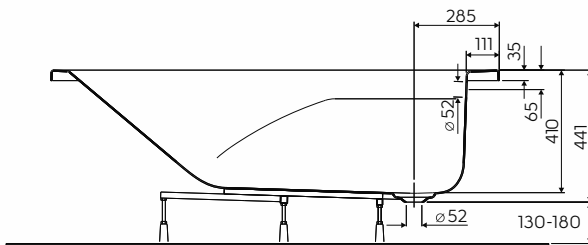

COMFORT PLUS

WANNA PROSTOKĄTNA

Wanna prostokątna bez
uchwytów 180x80 cm.

Numer: **XWPI480000**

Waga: 29 kg

Wymiary: 180 x 80 cm

Głębokość: 41 cm

Pojemność: 210 l

Szerokość dna: 48 cm

Informacje dodatkowe:

Wszystkie wanny prostokątne COMFORT PLUS można kompletować z parawanem nawannowym NIVEN i parawanem nawannowym SPLIT do wanien prostokątnych.

Do wanien prostokątnych COMFORT PLUS rekomendowany zestaw odpływowo-przelewowy Geberit art. nr 150.520.21.1 lub 150.750.21.1, lub 150.710.21.1.