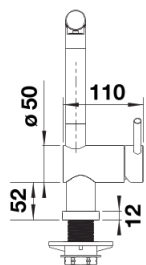

Datový list produktu LINUS-S-F

Č. pol. 514276

Přednost

- Pro montáž před oknem
- Minimalistický design
- Snadná obsluha: vytáhnout kolmo nahoru a sklopit na stranu
- Vysoké raménko pro snadné plnění velkých hrnců a váz
- Výsuvná sprška
- Minimální výška okna nad dřezem je 4,5 cm

Barvy

Dostupné barvy
chrom

galvanický chrom

Tipy pro plánování

- Minimální výška okna nad dřezem je 4,5 cm.

Obsah dodávky

- Otočné raménko o 140°
- Je zapotřebí otvor o průměru 35 mm
- Kartuš s keramickými těsněními
- Sprchová hadice s nylonovým opletením
- Pružné připojovací hadice o délce 750 mm a s $\frac{3}{8}$ " maticí pro mimořádně snadnou a bezpečnou montáž
- Patentovaný perlátor podstatně redukuje usazování vodního kamene
- Stabilizační podložka zvyšuje stabilitu baterie při montáži do nerezových dřezů
- Beztlakové provedení je opatřeno omezovačem průtoku k ochraně boileru

Detaily

Rozsah otáčení

Páčka z boku 2D

Pohled ze strany