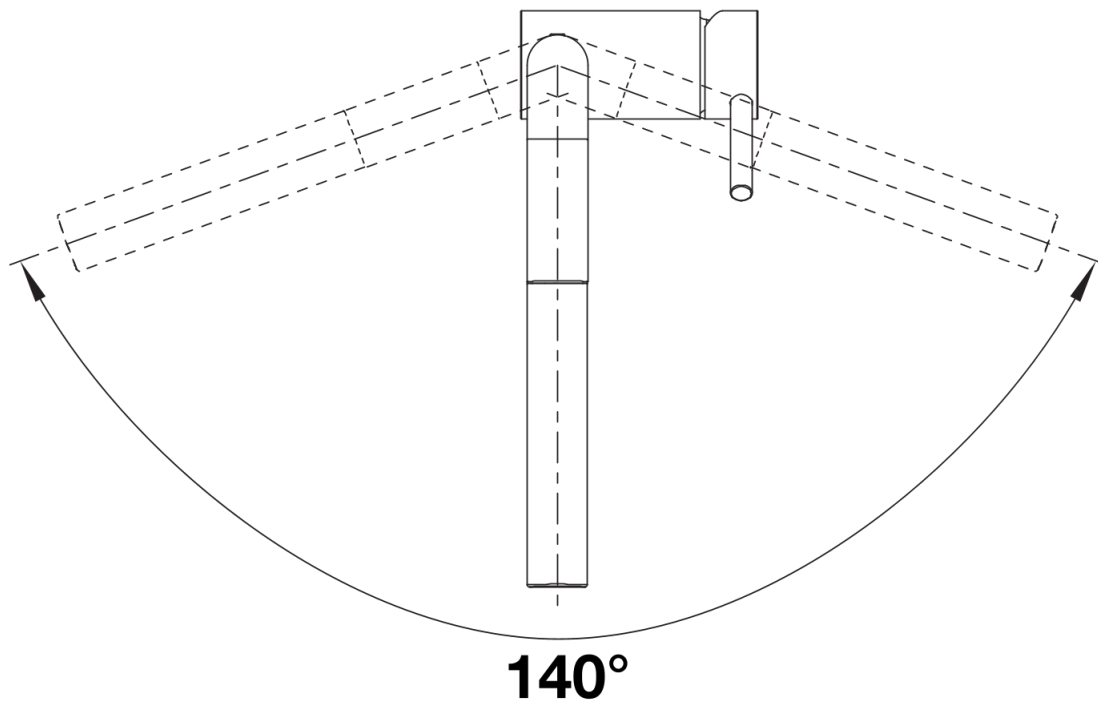

Datový list produktu LINUS-S-F

Č. pol. 514276

Přednost

- Pro montáž před oknem
- Minimalistický design
- Snadná obsluha: vytáhnout kolmo nahoru a sklopit na stranu
- Vysoké raménko pro snadné plnění velkých hrnců a váz
- Výsuvná sprška
- Minimální výška okna nad dřezem je 4,5 cm

Barvy

Dostupné barvy
chrom

galvanický chrom

Tipy pro plánování

- Minimální výška okna nad dřezem je 4,5 cm.

Obsah dodávky

- Otočné raménko o 140°
- Je zapotřebí otvor o průměru 35 mm
- Kartuš s keramickými těsněními
- Sprchová hadice s nylonovým opletením
- Pružné připojovací hadice o délce 750 mm a s $\frac{3}{8}$ " maticí pro mimořádně snadnou a bezpečnou montáž
- Patentovaný perlátor podstatně redukuje usazování vodního kamene
- Stabilizační podložka zvyšuje stabilitu baterie při montáži do nerezových dřezů
- Beztlakové provedení je opatřeno omezovačem průtoku k ochraně boileru

Detaily

Rozsah otáčení

Páčka z boku 2D

Pohled ze strany