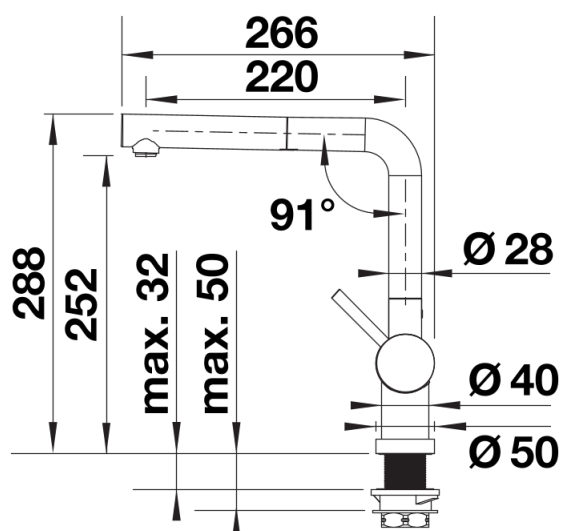

Datový list produktu LINUS-S-F

Č. pol. 514276

Přednost

- Pro montáž před oknem
- Minimalistický design
- Snadná obsluha: vytáhnout kolmo nahoru a sklopit na stranu
- Vysoké raménko pro snadné plnění velkých hrnců a váz
- Výsuvná sprška
- Minimální výška okna nad dřezem je 4,5 cm

Barvy

Dostupné barvy
chrom

galvanický chrom

Tipy pro plánování

- Minimální výška okna nad dřezem je 4,5 cm.

Obsah dodávky

- Otočné raménko o 140°
- Je zapotřebí otvor o průměru 35 mm
- Kartuš s keramickými těsněními
- Sprchová hadice s nylonovým opletením
- Pružné připojovací hadice o délce 750 mm a s $\frac{3}{8}$ " maticí pro mimořádně snadnou a bezpečnou montáž
- Patentovaný perlátor podstatně redukuje usazování vodního kamene
- Stabilizační podložka zvyšuje stabilitu baterie při montáži do nerezových dřezů
- Beztlakové provedení je opatřeno omezovačem průtoku k ochraně boileru

Detaily

Rozsah otáčení

Páčka z boku 2D

Pohled ze strany