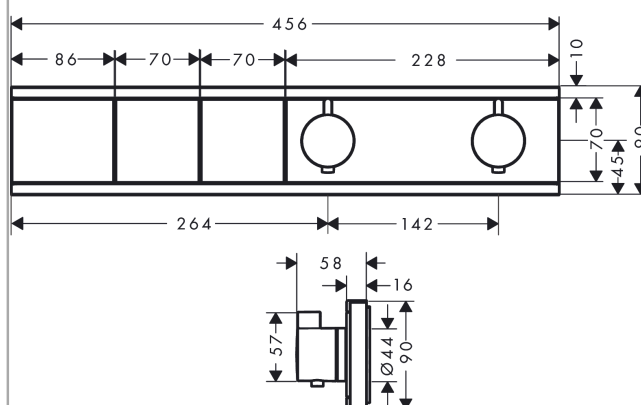

RainSelect

termostat pro podomítkovou instalaci pro 2 spotřebiče

Povrchové úpravy: **matná bílá** Číslo položky: **15380700**

Popis

Vlastnosti

- regulace průtoku vody až o 50% a zabudovaná funkce uzavírání
- 2 spotřebiče
- pohodlné zapnutí a vypnutí 2 spotřebičů tlačítkem Select
- současné použití více spotřebičů
- maximální průtok při 0,3 MPa: 19,6 l/min
- bezpečnostní pojistka při 40°C
- způsob připojení: základní těleso
- Tlačítko: termostat je dodáván s tlačítky ruční sprcha a proud PowderRain
- součásti dodávky: Termostat, instalační blok, rozeta, upevňovací materiál, montážní návod
- není součástí: základní těleso

Technologie

Ocenění za design

Obrázek výrobku

Kótovaný výkres