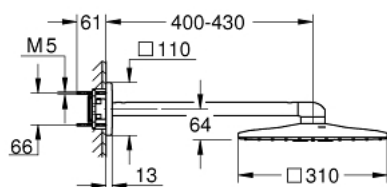

## 26 479 LS0 RAINSHOWER SMARTACTIVE 310 CUBE SET HLAVOVÉ SPRCHY SE 2 REŽIMY PROUDU

### POPIS PRODUKTU

- set obsahuje:
- hlavová sprcha Rainshower SmartActive 310 Cube, bílá spodní část sprchy
- 2 sprchové proudy
- GROHE PureRain, ActiveRain
- horizontální sprchové rameno 430 mm
- **GROHE DreamSpray** perfektní vodní paprsky
- **GROHE StarLight** povrch
- **GROHE SpeedClean** - odstranění vodního kamene přetřením
- **Vnitřní WaterGuide** pro delší životnost
- je potřeba vestavbový set 26 483 000 nebo 26 484 000 - musí být objednáno zvlášť