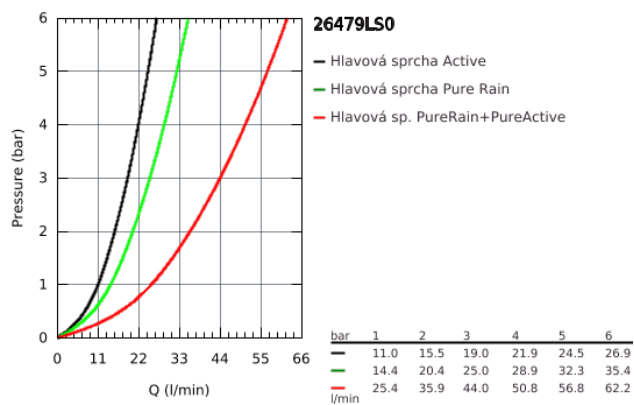

## 26 479 LS0 RAINSHOWER SMARTACTIVE 310 CUBE SET HLAVOVÉ SPRCHY SE 2 REŽIMY PROUDU

### POPIS PRODUKTU

- set obsahuje:
- hlavová sprcha Rainshower SmartActive 310 Cube, bílá spodní část sprchy
- 2 sprchové proudy
- GROHE PureRain, ActiveRain
- horizontální sprchové rameno 430 mm
- **GROHE DreamSpray** perfektní vodní paprsky
- **GROHE StarLight** povrch
- **GROHE SpeedClean** - odstranění vodního kamene přetřením
- **Vnitřní WaterGuide** pro delší životnost
- je potřeba vestavbový set 26 483 000 nebo 26 484 000 - musí být objednáno zvlášť