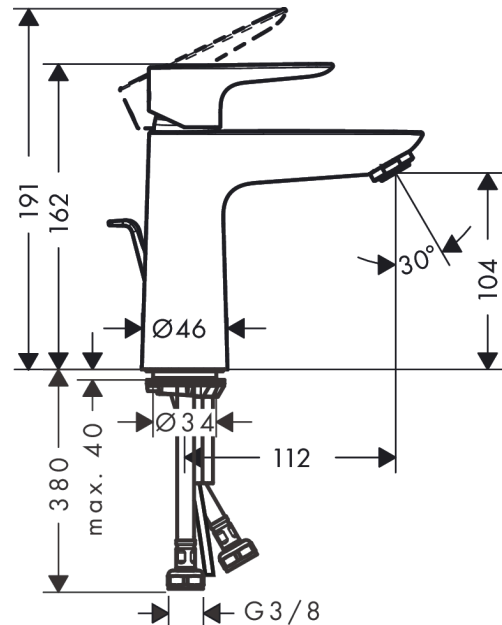

Kótovaný výkres