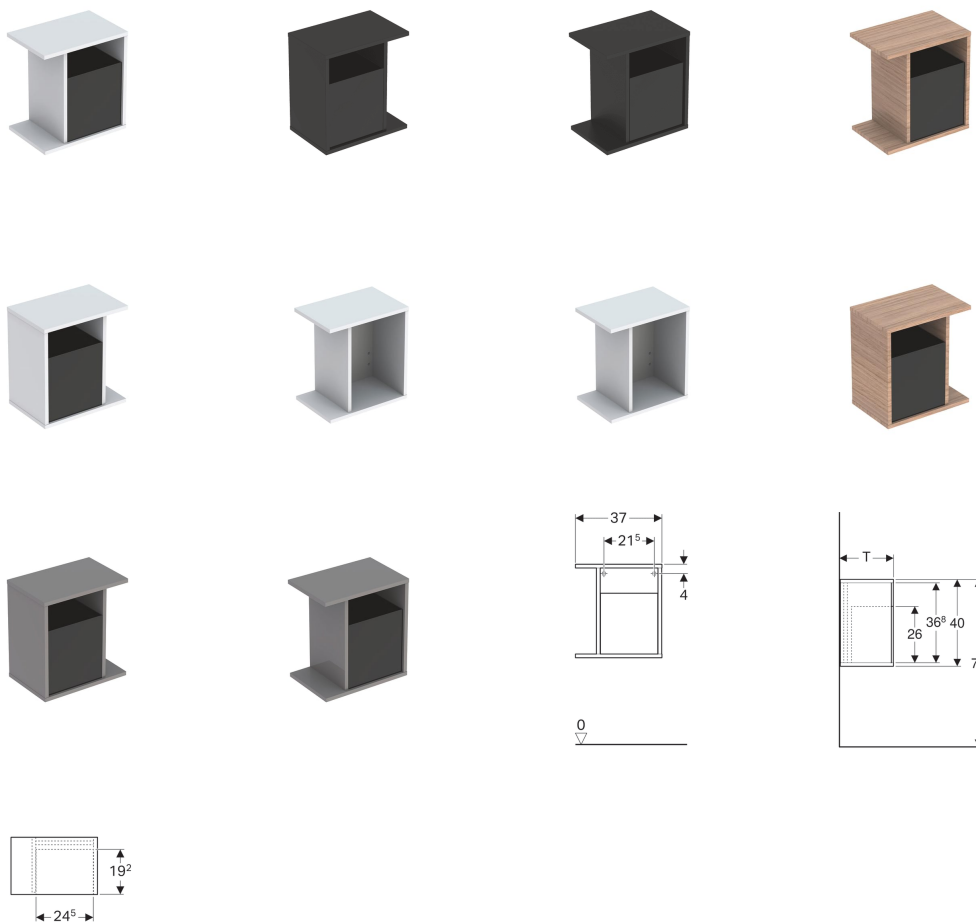

Boční prvek Geberit iCon s úložnou přihrádkou

Vlastnosti

- Závěsná
- Ochrana proti vlhkosti
- Úložná přihrádka z plexikla®
- Lze spojit se skříňkou pod umyvadlo
- Dodáváno smontované

Technické údaje

Materiál | Vysoce komprimovaná třívrstvá dřevotřísková deska

Obsah dodávky

- Úložná přihrádka
- Upevňovací materiál

Pol. č.	Povrch/barva	B	H	T	
840137000	Lakované s vysokým leskem / Bílá	37 cm	40 cm	24.5 cm	NEW
840237000	Lakované s vysokým leskem / Bílá	37 cm	40 cm	27.3 cm	NEW
841139000	Melamin struktura dřeva / Přírodní dub	37 cm	40 cm	24.5 cm	NEW
841138000	Lak matný / Láva	37 cm	40 cm	24.5 cm	NEW
841238000	Lak matný / Láva	37 cm	40 cm	27.3 cm	NEW
841239000	Melamin struktura dřeva / Přírodní dub	37 cm	40 cm	27.3 cm	NEW

Pol. č.	Povrch/barva	B	H	T	
840139000	Lakované s vysokým leskem / Platinová	37 cm	40 cm	24.5 cm	NEW
840239000	Lakované s vysokým leskem / Platinová	37 cm	40 cm	27.3 cm	NEW
841137000	Lak matný / Bílá	37 cm	40 cm	24.5 cm	NEW
841237000	Lak matný / Bílá	37 cm	40 cm	27.3 cm	NEW

Příslušenství

- Geberit Group magnetický držák

- Boční prvek o hloubce 24,5 cm pouze pro skříňku pod umývatko Geberit iCon, s jedněmi dvířky
- Boční prvek s hloubkou 27,3 cm pouze pro Geberit iCon skříňku pod umývatko, s jednou zásuvkou