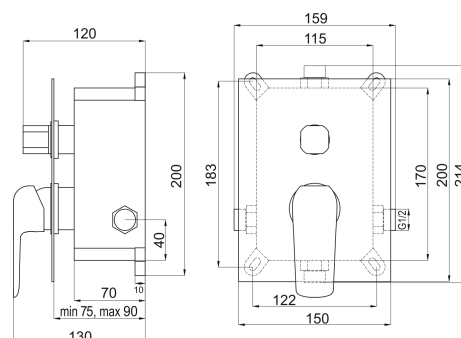

BOX38051R,5

Podomítková baterie s boxem 2 vývody TINA černá

EAN :8590309084334

Intrastat :84818011

Provedení : černá-chrom

Cena : 2 892 Kč (bez DPH)

Hmotnost : 2,640 kg (brutto)

Kvalitní a odolná keramická kartuše 35 mm s prodlouženou zárukou 5 let. Prvotřídní provedení černá-mat. Vanová a sprchová podomítková baterie s boxem a keramickým přepínačem pro 2 vývody. Box je dodávaný komplet včetně krytu a ovládací páky. K tomuto produktu Vám rádi nabídneme černé koupelnové doplňky a černý sprchový program.

Nazev	Hodnota	Jednotka
Hloubka krabice	195	mm
Šířka krabice	270	mm
Výška krabice	185	mm
Provedení	černá-chrom	
Výška výrobku	214	mm
Šířka výrobku	159	mm
Hloubka výrobku	130	mm
Záruka	5	rok
Typ	box	
Typ kartuše	35	mm
Materiál	mosaz	