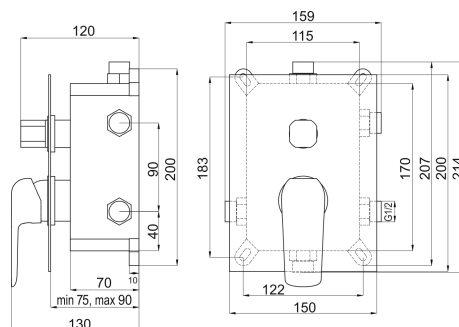

BOX38051RX,5

Podomítková baterie s boxem 3 vývody, TINA, černá

EAN :8590309084341

Intrastat :84818011

Provedení : černá-chrom

Cena : 3 057 Kč (bez DPH)

Hmotnost : 2,700 kg (brutto)

Kvalitní a odolná keramická kartuše 35 mm s prodlouženou zárukou 5 let. Prvotřídní provedení černá-mat. Vanová a sprchová podomítková baterie s boxem a keramickým přepínačem pro 3 vývody. Box je dodáváný komplet včetně krytu a ovládací páky. K tomuto produktu Vám rádi nabídneme černé koupelnové doplňky a černý sprchový program.

Nazev	Hodnota	Jednotka
Hloubka krabice	195	mm
Šířka krabice	270	mm
Výška krabice	185	mm
Provedení	černá-chrom	
Výška výrobku	214	mm
Šířka výrobku	159	mm
Hloubka výrobku	130	mm
Záruka	5	rok
Typ kartuše	35	mm
Materiál	mosaz	