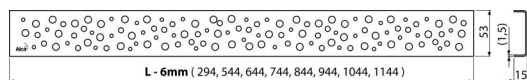

# BUBLE-1050L

Rošt pro liniový podlahový žlab, nerez-lesk