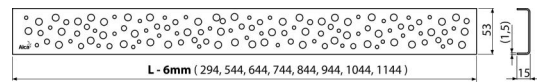

**BUBLE-1050M**

Rošt pro liniový podlahový žlab, nerez-mat

**Použití**

Pro podlahové žlaby ALCA: APZ1, APZ101, APZ1001, APZ1101, APZ4, APZ104, APZ1004, APZ1104, APZ12, APZ22, APZ2012, APZ2022

**Vlastnosti**

- Materiál: nerezová ocel AISI 304, DIN 1.4301
- Povrch: nerez mat

**Rozsah dodávky**

- Demontážní háček
- Plastová vymezovací opěrka
- Rošt

**Objednávací kód, Logistické informace**

Kód	EAN	Délka	Hmotnost (kus   balení   paleta)	Rozměr (kus   balení)	Množství (balení   paleta)
BUBLE-1050M	8594045939712	1050 mm	0,9730   0,0000   0,0000 kg	1090×20×55   – mm	1   – ks