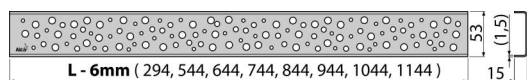

BUBLE-1150L

Rošt pro liniový podlahový žlab, nerez-lesk

Použití

Pro podlahové žlaby ALCA: APZ1, APZ101, APZ1001, APZ1101, APZ4, APZ104, APZ1004, APZ1104, APZ12, APZ22, APZ2012, APZ2022

Vlastnosti

- Materiál: nerezová ocel AISI 304, DIN 1.4301
- Povrch: nerez lesk

Rozsah dodávky

- Demontážní háček
- Plastová vymezovací opěrka
- Rošt

Objednací kód, Logistické informace

Kód	EAN	Délka	Hmotnost (kus balení paleta)	Rozměr (kus balení)	Množství (balení paleta)
BUBLE-1150L	8594045939729	1150 mm	1,0561 0,0000 0,0000 kg	1190×20×55 – mm	1 – ks