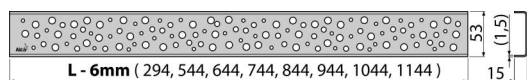

# BUBLE-300L

Rošt pro liniový podlahový žlab, nerez-lesk