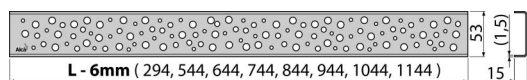

# BUBLE-300M

Rošt pro liniový podlahový žlab, nerez-mat