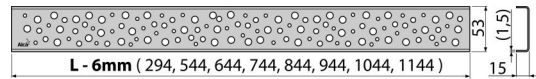

# BUBLE-550M

Rošt pro liniový podlahový žlab, nerez-mat