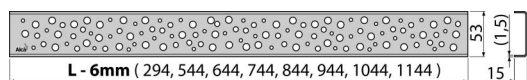

**BUBLE-650M**

Rošt pro liniový podlahový žlab, nerez-mat

**Použití**

Pro podlahové žlaby ALCA: APZ1, APZ101, APZ1001, APZ1101, APZ4, APZ104, APZ1004, APZ1104, APZ12, APZ22, APZ2012, APZ2022

**Vlastnosti**

- Materiál: nerezová ocel AISI 304, DIN 1.4301
- Povrch: nerez mat

**Rozsah dodávky**

- Demontážní háček
- Plastová vymezovací opěrka
- Rošt

**Objednací kód, Logistické informace**

| Kód        | EAN           | Délka  | Hmotnost<br>(kus   balení   paleta) | Rozměr<br>(kus   balení) | Množství<br>(balení   paleta) |
|------------|---------------|--------|-------------------------------------|--------------------------|-------------------------------|
| BUBLE-650M | 8594045939637 | 650 mm | 0,5943   0,0000   0,0000 kg         | 690×20×55   – mm         | 1   – ks                      |