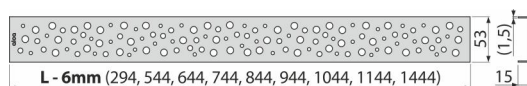

BUBLE-750L

Rošt pro liniový podlahový žlab, nerez-lesk

Použití

Pro podlahové žlaby ALCA: APZ1, APZ101, APZ1001, APZ1101, APZ4, APZ104, APZ1004, APZ1104, APZ12, APZ22, APZ2012, APZ2022

Vlastnosti

- Materiál: nerezová ocel AISI 304, DIN 1.4301
- Povrch: nerez lesk

Rozsah dodávky

- Demontážní háček
- Plastová vymezovací opěrka
- Rošt

Objednací kód, Logistické informace

Kód	EAN	Délka	Hmotnost (kus balení paleta)	Rozměr (kus balení)	Množství (balení paleta)
BUBLE-750L	8594045939446	750 mm	0,6856 0,0000 0,0000 kg	790×20×55 – mm	1 – ks