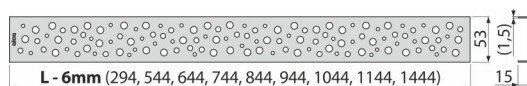

BUBLE-750M

Rošt pro liniový podlahový žlab, nerez-mat

Použití

Pro podlahové žlaby ALCA: APZ1, APZ101, APZ1001, APZ1101, APZ4, APZ104, APZ1004, APZ1104, APZ12, APZ22, APZ2012, APZ2022

Vlastnosti

- Materiál: nerezová ocel AISI 304, DIN 1.4301
- Povrch: nerez mat

Rozsah dodávky

- Demontážní háček
- Plastová vymežovací opěrka
- Rošt

Objednací kód, Logistické informace

Kód	EAN	Délka	Hmotnost (kus balení paleta)	Rozměr (kus balení)	Množství (balení paleta)
BUBLE-750M	8594045939651	750 mm	0,6900 0,0000 0,0000 kg	790×20×55 – mm	1 – ks