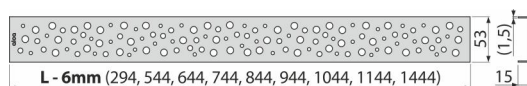

# BUBLE-850M

Rošt pro liniový podlahový žlab, nerez-mat