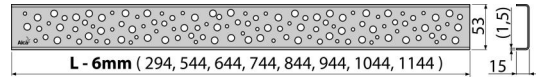

BUBLE-950L

Rošt pro liniový podlahový žlab, nerez-lesk

Použití

Pro podlahové žlaby ALCA: APZ1, APZ101, APZ1001, APZ1101, APZ4, APZ104, APZ1004, APZ1104, APZ12, APZ22, APZ2012, APZ2022

Vlastnosti

- Materiál: nerezová ocel AISI 304, DIN 1.4301
- Povrch: nerez lesk

Rozsah dodávky

- Demontážní háček
- Plastová vymezovací opěrka
- Rošt

Objednací kód, Logistické informace

Kód	EAN	Délka	Hmotnost (kus balení paleta)	Rozměr (kus balení)	Množství (balení paleta)
BUBLE-950L	8594045939682	950 mm	0,8922 0,0000 0,0000 kg	990×20×55 – mm	1 – ks