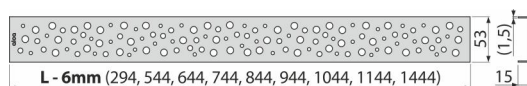

BUBLE-950M

Rošt pro liniový podlahový žlab, nerez-mat

Použití

Pro podlahové žlaby ALCA: APZ1, APZ101, APZ1001, APZ1101, APZ4, APZ104, APZ1004, APZ1104, APZ12, APZ22, APZ2012, APZ2022

Vlastnosti

- Materiál: nerezová ocel AISI 304, DIN 1.4301
- Povrch: nerez mat

Rozsah dodávky

- Demontážní háček
- Plastová vymezovací opěrka
- Rošt

Objednací kód, Logistické informace

Kód	EAN	Délka	Hmotnost (kus balení paleta)	Rozměr (kus balení)	Množství (balení paleta)
BUBLE-950M	8594045939699	950 mm	0,8672 0,0000 0,0000 kg	990×20×55 – mm	1 – ks