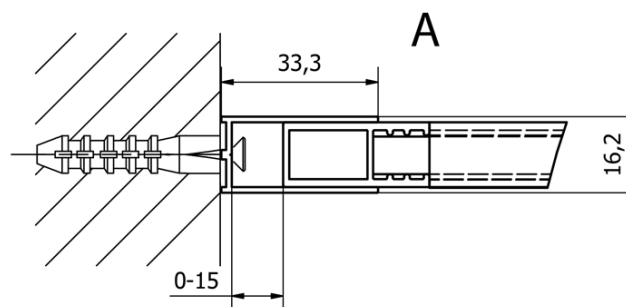

Produktový list

Objednací kód: **CB120**

CURE BLACK sprchová zástěna 1200mm, černá mat

TYP	Y
CB120	1180-1195
CB140	1380-1395

TYP	X
CB120+CB350	1186-1201
CB140+CB350	1386-1401