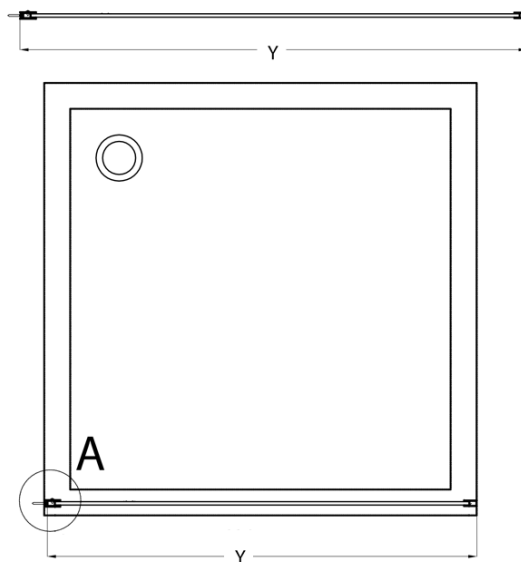

Produktový list

Objednací kód: **CB120**

CURE BLACK sprchová zástěna 1200mm, černá mat

TYP	Y
CB120	1180-1195
CB140	1380-1395

TYP	X
CB120+CB350	1186-1201
CB140+CB350	1386-1401