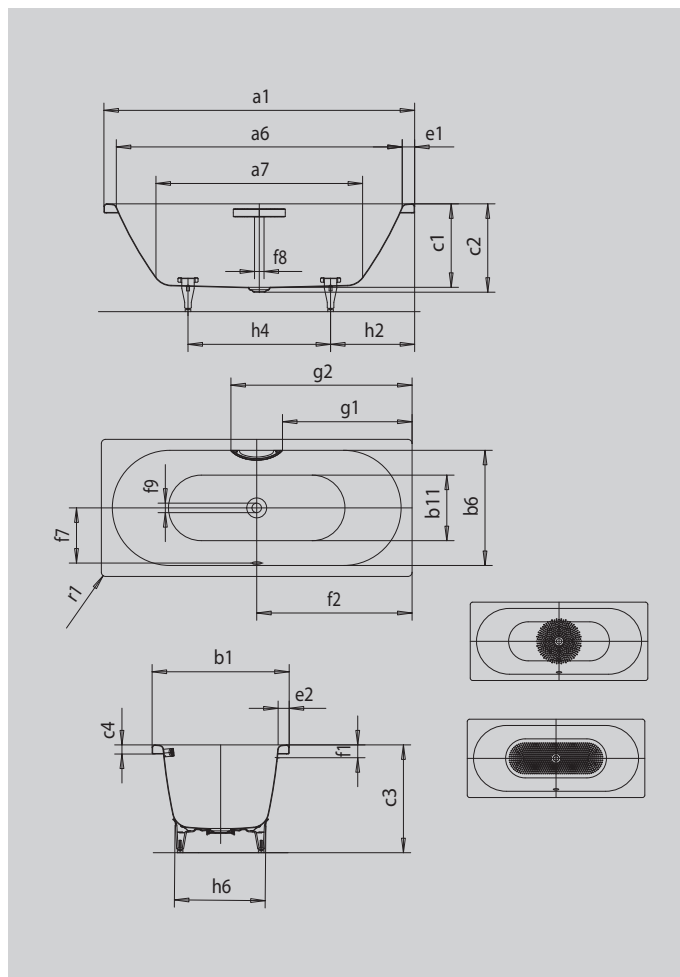

CENTRO DUO

- vana se vyznačuje puristickou jednoduchostí a strohou elegancí
- smaltovaný kryt odtoku, integrovaný do dna vany, smaltovaná krytka ovládání (v nabídce také s napouštěním přepadem)
- klasická obdélníková varianta
- koupání ve dvou: dvě identické zádové opěrky a středový odpad
- ze smaltované oceli KALDEWEI

Ilustrační obrázek

Model		132
Vnější délka	a_1	1700 mm
Vnitřní délka (nahore)	a_6	1580 mm
Vnitřní délka (dole)	a_7	1130 mm
Vnější šířka	b_1	750 mm
Vnitřní šířka (nahore)	b_6	630 mm
Vnitřní šířka (dole)	b_{11}	510 mm
Vnitřní hloubka	c_1	460 mm
Hloubka včetně odtokového otvoru	c_2	485 mm
Výška s nohami	c_3	605 - 640 mm
Výška okraje	c_4	50 mm
Šířka okraje v nohách; šířka podélného okraje	$e_1; e_2$	60; 60 mm
Vzdálenost horní hrany od středu přepadového otvoru	f_1	70 mm
Vzdálenost okraje vany od středu odtokového otvoru	f_2	850 mm
Vzdálenost středu odtokového otvoru a přepadového otvoru	f_7	307 mm
Průměr přepadového otvoru	f_8	Ø 52 mm
Průměr odtokového otvoru	f_9	Ø 52 mm
Vzdálenost od okraje vany (v nohách) od bližšího konce madla	g_1	707 mm
Vzdálenost okraje vany (v nohách) od vzdálenějšího konce madla	g_2	993 mm
Vzdálenost okraje vany na straně noh od středu noh	h_2	560 mm
Vzdálenost mezi nohami	h_4	580 mm
Max. šířka noh	h_5	465 mm
Vnější poloměr	r_1	23 mm
Užitečný objem		156 l
Čistá hmotnost		52 kg
Vanové nohy		5030
Antislip průměr		Ø 435 mm
Celoplošný antislip		900 x 300 mm