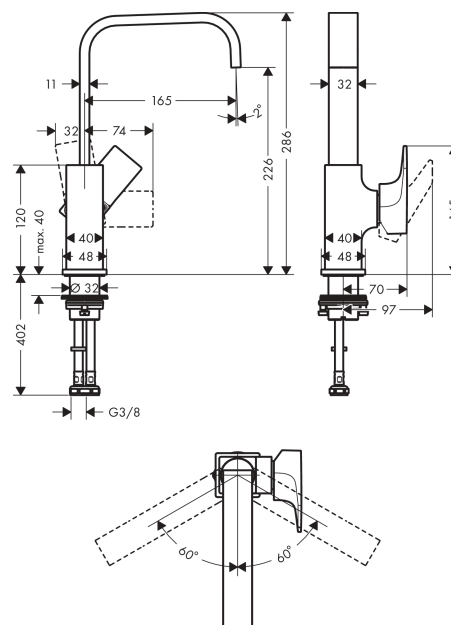

**Metropol****Umyvadlová baterie 230 s plnou pákou a odtokovou soupravou Push-Open**Povrchové úpravy: **chrom** Číslo položky: **32511000****Popis****Vlastnosti**

- obsahuje: páková umyvadlová baterie, odtoková souprava
- ComfortZone 230
- výtok 165 mm
- rozsah otáčení 120°
- normální proud
- průtok při 0,3 MPa: 5 l/min
- vhodné pro průtokový ohřivač
- odtoková souprava push-open (ovládání zatlačením na zátku, pro umyvadlo s přepadem)
- materiál odtokového ventilu: kov
- pozice páky na boku - není vhodné pro umyvadlové mísy
- součásti dodávky: páková umyvadlová baterie, přívodní hadice, upevnění dřívku, montážní klíč, montážní návod

**Technologie****Ocenění za design****Obrázek výrobku****Kótovaný výkres**

**Metropol**

**Umyvadlová baterie 230 s plnou pákou a odtokovou soupravou Push-Open**

Povrchové úpravy: **chrom** Číslo položky: **32511000**

**Průtokový diagram**