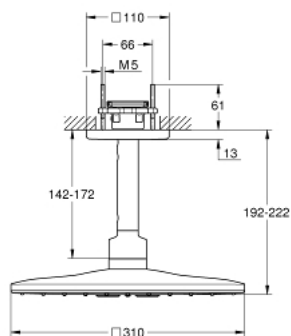

26 481 000 RAINSHOWER SMARTACTIVE 310 CUBE SET HLAVOVÉ SPRCHY SE 2 REŽIMY PROUDU

POPIS PRODUKTU

- set obsahuje:
- hlavová sprcha Rainshower SmartActive 310 Cube
- 2 sprchové proudy
- GROHE PureRain, ActiveRain
- stropní sprchové rameno 142 mm
- **GROHE DreamSpray** perfektní vodní paprsky
- GROHE StarLight chromový povrch
- **GROHE SpeedClean** - odstranění vodního kamene přetřením
- **Vnitřní WaterGuide** pro delší životnost
- je potřeba vestavbový set 26 483 000 nebo 26 484 000 - musí být objednáno zvlášť