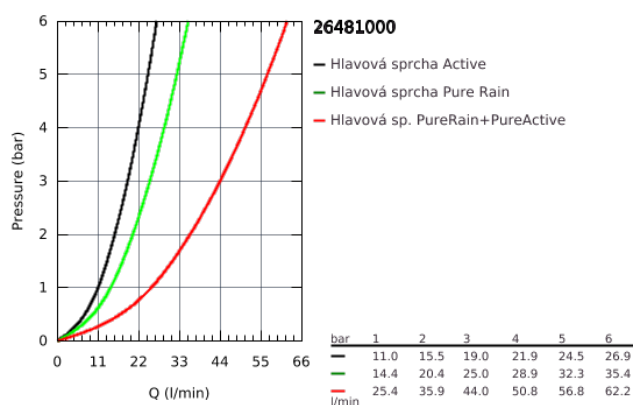

26 481 000 RAINSHOWER SMARTACTIVE 310 CUBE SET HLAVOVÉ SPRCHY SE 2 REŽIMY PROUDU

POPIS PRODUKTU

- set obsahuje:
- hlavová sprcha Rainshower SmartActive 310 Cube
- 2 sprchové proudy
- GROHE PureRain, ActiveRain
- stropní sprchové rameno 142 mm
- **GROHE DreamSpray** perfektní vodní paprsky
- GROHE StarLight chromový povrch
- **GROHE SpeedClean** - odstranění vodního kamene přetřením
- **Vnitřní WaterGuide** pro delší životnost
- je potřeba vestavbový set 26 483 000 nebo 26 484 000 - musí být objednáno zvlášť

26 481 000 RAINSHOWER SMARTACTIVE 310 CUBE SET HLAVOVÉ SPRCHY SE 2 REŽIMY PROUDU