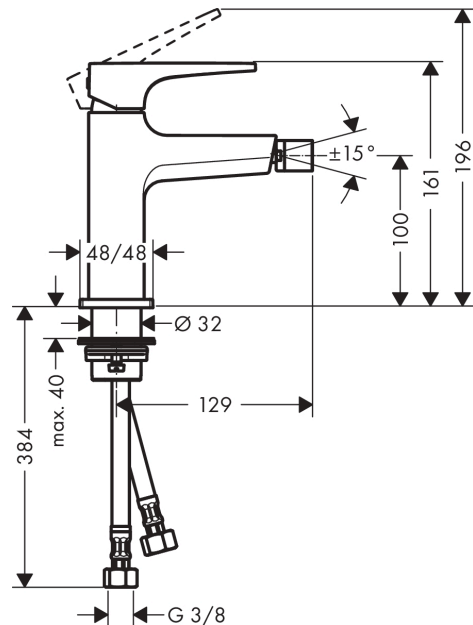

Metropol

Bidetová baterie s plnou pákou a odtokovou soupravou Push-Open

Povrchové úpravy: **chrom** Číslo položky: **32520000**

Popis

Vlastnosti

- obsahuje: páková bidetová baterie, odtoková souprava
- výtok 129 mm
- kulový kloub – perlátor
- laminární proud
- průtok při 0,3 MPa: 7,2 l/min
- vhodné pro průtokový ohřivač
- materiál odtokového ventilu: kov
- součásti dodávky: páková bidetová baterie, přívodní hadice, upevnění dřívku, montážní návod

Technologie

Obrázek výrobku

Kótovaný výkres

Průtokový diagram