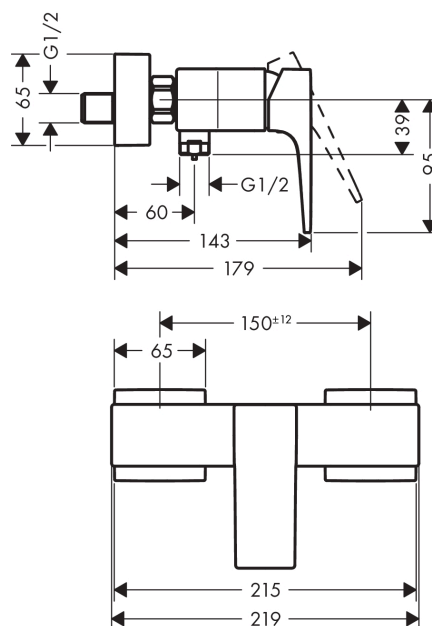

Metropol

Sprchová baterie na stěnu s plnou pákou

Povrchové úpravy: **chrom** Číslo položky: **32560000**

Popis

Vlastnosti

- způsob montáže: etážky
- rozteč středů: 150 mm ± 12 mm
- průtok při 0,3 MPa: 22 l/min
- minimální provozní tlak: 0,1 MPa
- maximální provozní tlak: 1,0 MPa
- zpětný ventil
- součásti dodávky: páková sprchová baterie, rozety, etážky, montážní návod

Obrázek výrobku

Kótovaný výkres

Průtokový diagram