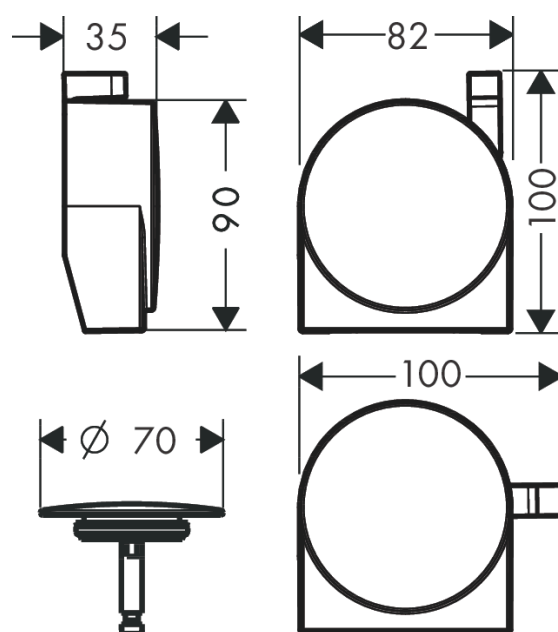

Exafill S

vrchní sada vanového výtoku, odtokové a přepadové soupravy

Povrchové úpravy: **chrom** Číslo položky: **58117000**

Popis

Vlastnosti

- obsahuje: krytka, bezpečnostní zátka
- vhodné pro standardní a speciální vany
- přívalový proud
- perlátor nastavitelný o 30°
- průtokové množství 19 l/min
- součásti dodávky: vrchní sada, montážní návod
- není součástí: základní těleso

Technologie

Obrázek výrobku

Kótovaný výkres

Průtokový diagram