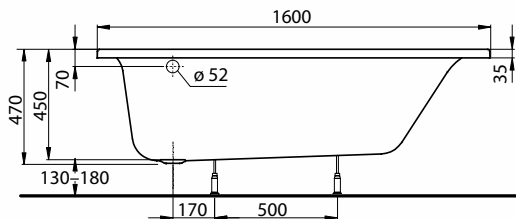

### ASYMETRYCZNA

Wanna asymetryczna  
160x100 cm, lewa.

Numer: **XWA0861000**  
Waga: 19 kg  
Wymiary: 160 x 100 cm  
Głębokość: 45 cm  
Pojemność: 230 l  
Szerokość dna: 50 cm

#### Informacje dodatkowe:

Do wanien asymetrycznych CLARISSA rekomendowany zestaw odpływowo-przelewowy Geberit art. nr 150.525.21.1 lub 150.751.21.1 lub 150.701.00.1+150.425.xx.1.

W komplecie zestaw montażowy SN14.

Obudowa do wanny CLARISSA  
- wysokość 58 cm.

- lewa frontowa: **PWA0861000**  
- boczna: **PWA0862000**