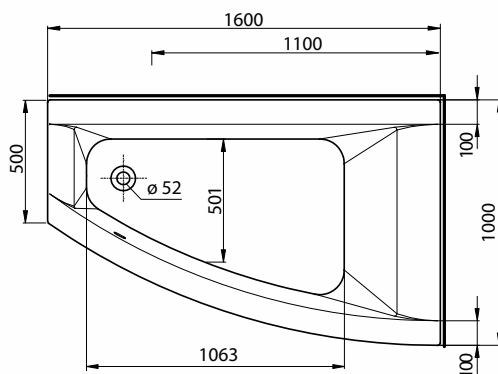

### ASYMETRYCZNA

Wanna asymetryczna  
160x100 cm, lewa.

Numer: **XWA0861000**  
Waga: 19 kg  
Wymiary: 160 x 100 cm  
Głębokość: 45 cm  
Pojemność: 230 l  
Szerokość dna: 50 cm

Obudowa do wanny CLARISSA  
- wysokość 58 cm.

- lewa frontowa: **PWA0861000**  
- boczna: **PWA0862000**