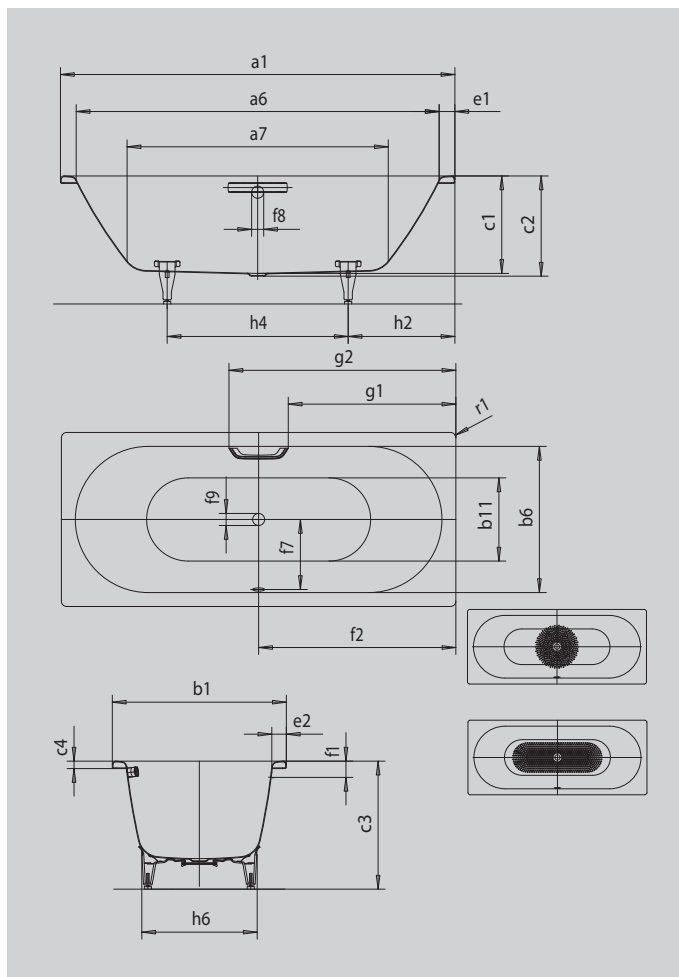

# CLASSIC DUO

- tato koupací vana se vyznačuje puristickou jednoduchostí a prostou elegancí
- klasická čtyřúhelníková varianta
- Koupání ve dvou: dvě identické opěrky zad a odtok umístěný uprostřed vany
- ze smaltované oceli KALDEWEI

Ilustrační obrázek

Model		103
Vnější délka	$a_1$	1600 mm
Vnitřní délka (nahore)	$a_6$	1480 mm
Vnitřní délka (dole)	$a_7$	1030 mm
Vnější šířka	$b_1$	700 mm
Vnitřní šířka (nahore)	$b_6$	580 mm
Vnitřní šířka (dole)	$b_{11}$	450 mm
Vnitřní hloubka	$c_1$	420 mm
Hloubka včetně odtokového otvoru	$c_2$	430 mm
Výška s nohami	$c_3$	570 - 605 mm
Výška okraje	$c_4$	32 mm
Šířka okraje v nohách; šířka podélného okraje	$e_1; e_2$	60; 60 mm
Vzdálenost horní hrany od středu přepadového otvoru	$f_1$	70 mm
Vzdálenost okraje vany od středu odtokového otvoru	$f_2$	800 mm
Vzdálenost středu odtokového otvoru a přepadového otvoru	$f_7$	280 mm
Průměr přepadového otvoru	$f_8$	Ø 52 mm
Průměr odtokového otvoru	$f_9$	Ø 52 mm
Vzdálenost od okraje vany (v nohách) od bližšího konce madla	$g_1$	672 mm
Vzdálenost okraje vany (v nohách) od vzdálenějšího konce madla	$g_2$	928 mm
Vzdálenost okraje vany na straně noh od středu noh	$h_2$	560 mm
Vzdálenost mezi nohami	$h_4$	480 mm
Max. šířka noh	$h_6$	430 mm
Vnější poloměr	$r_1$	23 mm
Užitečný objem		95 l
Čistá hmotnost		44 kg
Antislip průměr		Ø 288 mm
Celoplošný antislip		850 x 240 mm