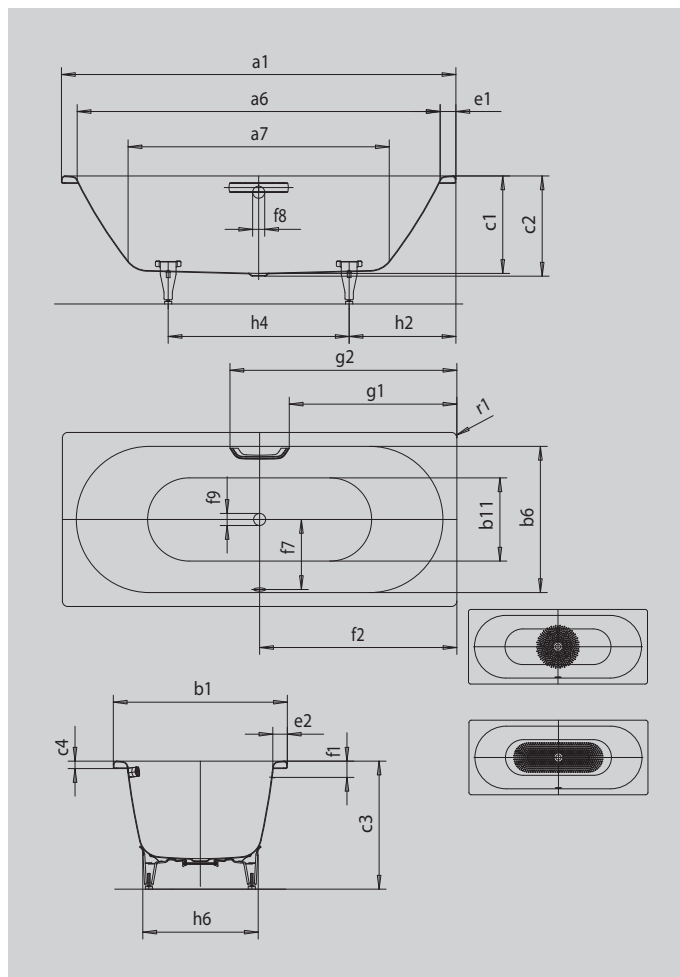

CLASSIC DUO

- tato koupací vana se vyznačuje puristickou jednoduchostí a prostou elegancí
- klasická čtyřúhelníková varianta
- Koupání ve dvou: dvě identické opěrky zad a odtok umístěný uprostřed vany
- ze smaltované oceli KALDEWEI

Ilustrační obrázek

Model		105
Vnější délka	a_1	1700 mm
Vnitřní délka (nahore)	a_6	1580 mm
Vnitřní délka (dole)	a_7	1130 mm
Vnější šířka	b_1	700 mm
Vnitřní šířka (nahore)	b_6	580 mm
Vnitřní šířka (dole)	b_{11}	450 mm
Vnitřní hloubka	c_1	420 mm
Hloubka včetně odtokového otvoru	c_2	430 mm
Výška s nohami	c_3	565 - 600 mm
Výška okraje	c_4	32 mm
Šířka okraje v nohách; šířka podélného okraje	$e_1; e_2$	60; 60 mm
Vzdálenost horní hrany od středu přepadového otvoru	f_1	70 mm
Vzdálenost okraje vany od středu odtokového otvoru	f_2	850 mm
Vzdálenost středu odtokového otvoru a přepadového otvoru	f_7	280 mm
Průměr přepadového otvoru	f_8	Ø 52 mm
Průměr odtokového otvoru	f_9	Ø 52 mm
Vzdálenost od okraje vany (v nohách) od bližšího konce madla	g_1	722 mm
Vzdálenost okraje vany (v nohách) od vzdálenějšího konce madla	g_2	978 mm
Vzdálenost okraje vany na straně noh od středu noh	h_2	560 mm
Vzdálenost mezi nohami	h_4	580 mm
Max. šířka noh	h_6	420 mm
Vnější poloměr	r_1	8 mm
Užitečný objem		110 l
Čistá hmotnost		47 kg
Antislip průměr		Ø 288 mm
Celoplošný antislip		900 x 300 mm