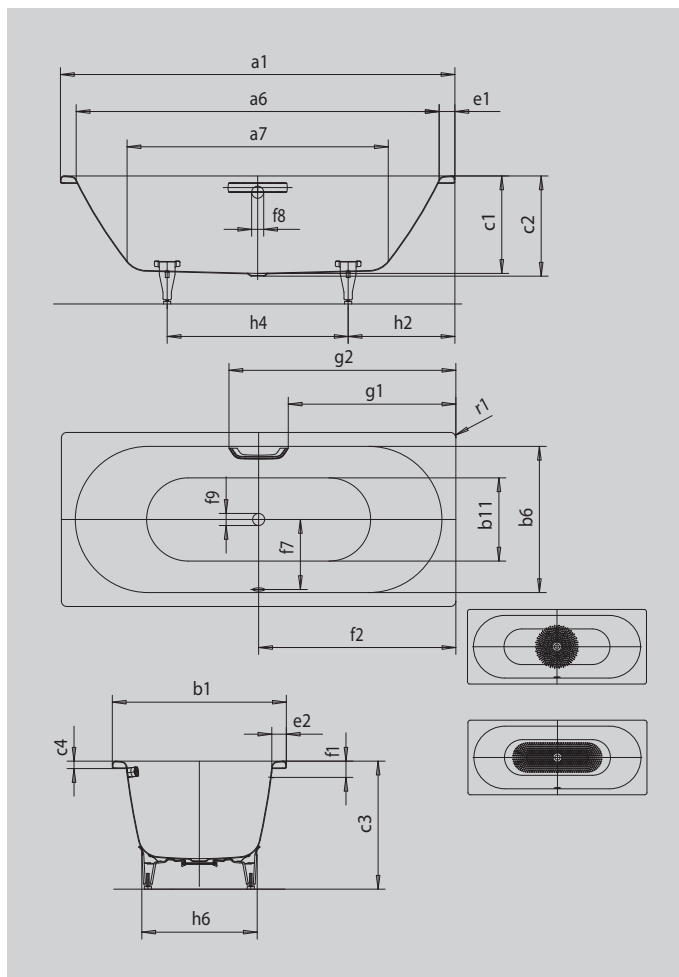

CLASSIC DUO

- tato koupací vana se vyznačuje puristickou jednoduchostí a prostou elegancí
- klasická čtyřúhelníková varianta
- Koupání ve dvou: dvě identické opěrky zad a odtok umístěný uprostřed vany
- ze smaltované oceli KALDEWEI

Ilustrační obrázek

Model		107
Vnější délka	a_1	1700 mm
Vnitřní délka (nahore)	a_6	1580 mm
Vnitřní délka (dole)	a_7	1130 mm
Vnější šířka	b_1	750 mm
Vnitřní šířka (nahore)	b_6	630 mm
Vnitřní šířka (dole)	b_{11}	500 mm
Vnitřní hloubka	c_1	420 mm
Hloubka včetně odtokového otvoru	c_2	430 mm
Výška s nohama	c_3	560 - 595 mm
Výška okraje	c_4	32 mm
Šířka okraje v nohách; šířka podélného okraje	$e_1; e_2$	60; 60 mm
Vzdálenost horní hrany od středu přepadového otvoru	f_1	70 mm
Vzdálenost okraje vany od středu odtokového otvoru	f_2	850 mm
Vzdálenost středu odtokového otvoru a přepadového otvoru	f_7	305 mm
Průměr přepadového otvoru	f_8	Ø 52 mm
Průměr odtokového otvoru	f_9	Ø 52 mm
Vzdálenost od okraje vany (v nohách) od bližšího konce madla	g_1	722 mm
Vzdálenost okraje vany (v nohách) od vzdálenějšího konce madla	g_2	978 mm
Vzdálenost okraje vany na straně noh od středu noh	h_2	560 mm
Vzdálenost mezi nohama	h_4	580 mm
Max. šířka noh	h_6	470 mm
Vnější poloměr	r_1	8 mm
Užitečný objem		122 l
Čistá hmotnost		47 kg
Antislip průměr		Ø 435 mm
Celoplošný antislip		900 x 300 mm