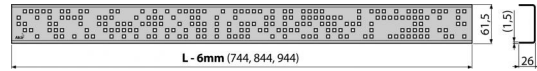

CODE-750M

Rošt pro liniový podlahový žlab, nerez-mat

**Použití**

Pro podlahové žlaby ALCA: APZ13

Vlastnosti

- Materiál: nerezová ocel AISI 304, DIN 1.4301
- Povrch: nerez mat

Rozsah dodávky

- Demontážní háček
- Plastová vymežovací opěrka
- Rošt

Objednací kód, Logistické informace

Kód	EAN	Délka	Hmotnost (kus balení paleta)	Rozměr (kus balení)	Množství (balení paleta)
CODE-750M	8595580551957	750 mm	0,8747 0,0000 0,0000 kg	755x76x40 mm	1 - ks

Záruky