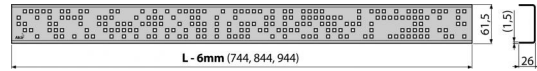

CODE-850M

Rošt pro liniový podlahový žlab, nerez-mat

**Použití**

Pro podlahové žlaby ALCA: APZ13

Vlastnosti

- Materiál: nerezová ocel AISI 304, DIN 1.4301
- Povrch: nerez mat

Rozsah dodávky

- Demontážní háček
- Plastová vymežovací opěrka
- Rošt

Objednávací kód, Logistické informace

Kód	EAN	Délka	Hmotnost (kus balení paleta)	Rozměr (kus balení)	Množství (balení paleta)
CODE-850M	8595580551995	850 mm	1,2000 0,0000 0,0000 kg	855x76x40 mm	1 - ks

Záruky