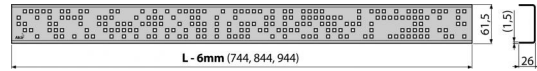

CODE-950M

Rošt pro liniový podlahový žlab, nerez-mat

**Použití**

Pro podlahové žlaby ALCA: APZ13

Vlastnosti

- Materiál: nerezová ocel AISI 304, DIN 1.4301
- Povrch: nerez mat

Rozsah dodávky

- Demontážní háček
- Plastová vymežovací opěrka
- Rošt

Objednávací kód, Logistické informace

Kód	EAN	Délka	Hmotnost (kus balení paleta)	Rozměr (kus balení)	Množství (balení paleta)
CODE-950M	8595580552039	950 mm	1,0747 0,0000 0,0000 kg	955x76x40 mm	1 - ks

Záruky