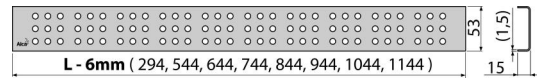

# CUBE-300M

Rošt pro liniový podlahový žlab, nerez-mat