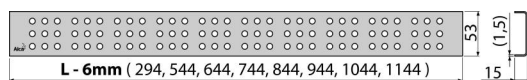

CUBE-750L

Rošt pro liniový podlahový žlab, nerez-lesk

Použití

Pro podlahové žlaby ALCA: APZ1, APZ101, APZ1001, APZ1101, APZ4, APZ104, APZ1004, APZ1104, APZ12, APZ22, APZ2012, APZ2022

Vlastnosti

- Materiál: nerezová ocel AISI 304, DIN 1.4301
- Povrch: nerez lesk

Rozsah dodávky

- Demontážní háček
- Plastová vymezovací opěrka
- Rošt

Objednací kód, Logistické informace

Kód	EAN	Délka	Hmotnost (kus | balení | paleta)	Rozměr (kus | balení)	Množství (balení | paleta)
CUBE-750L	8594045932355	750 mm	0,7170 | 0,0000 | 0,0000 kg	790×20×55 | – mm	1 | – ks

Záruky

2/3 roky

Celní kód

73269098

Normy

ČSN EN 1253

Technické parametry

- Třída zatížení K3 300 kg