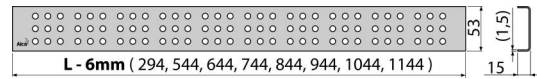

CUBE-950M

Rošt pro liniový podlahový žlab, nerez-mat

Použití

Pro podlahové žlaby ALCA: APZ1, APZ101, APZ1001, APZ1101, APZ4, APZ104, APZ1004, APZ1104, APZ12, APZ22, APZ2012, APZ2022

Vlastnosti

- Materiál: nerezová ocel AISI 304, DIN 1.4301
- Povrch: nerez mat

Rozsah dodávky

- Demontážní háček
- Plastová vymezovací opěrka
- Rošt

Objednávací kód, Logistické informace

Kód	EAN	Délka	Hmotnost (kus balení paleta)	Rozměr (kus balení)	Množství (balení paleta)
CUBE-950M	8594045932577	950 mm	0,8852 0,0000 0,0000 kg	990×20×55 – mm	1 – ks