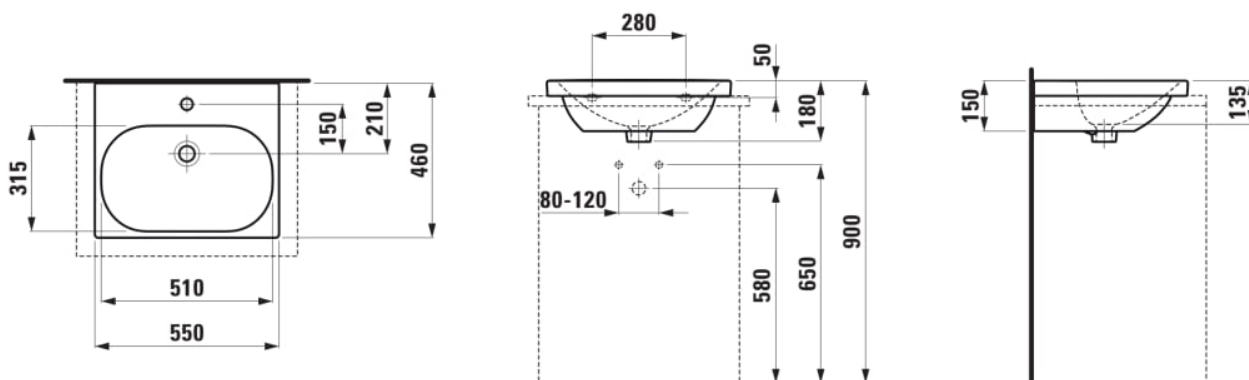

LUA

Umyvadlo, broušená spodní část

ROZMĚRY

Délka	550 mm
Šířka	460 mm
Výška	180 mm

BARVA A POVRCHOVÁ ÚPRAVA

<input type="checkbox"/>	000 Bílá
--------------------------	----------

PROVEDENÍ

104 - 1 otvor pro baterii, středový

Materiál : Sanitární keramika

Objem umyvadla (l) : 5,3

S broušenou spodní stranou - vhodné pro instalaci na desku

Typ instalace : Zápustné, Závěsné

Umístění umyvadlové mísy : Uprostřed

Uspořádání otvorů pro baterie : 1 otvor pro baterii uprostřed

Vnitřní délka umyvadla (mm) : 510

Vnitřní hloubka umyvadla (mm) : 135

Vnitřní šířka umyvadla (mm) : 315

TECHNICKÉ VÝKRESY

KOMPATIBILNÍ S

Umyvadlová stojánková páková baterie s výtokem 135mm, bez automatické výpusti, kartuše Eco+, průtok 5,7 l/min, chrom