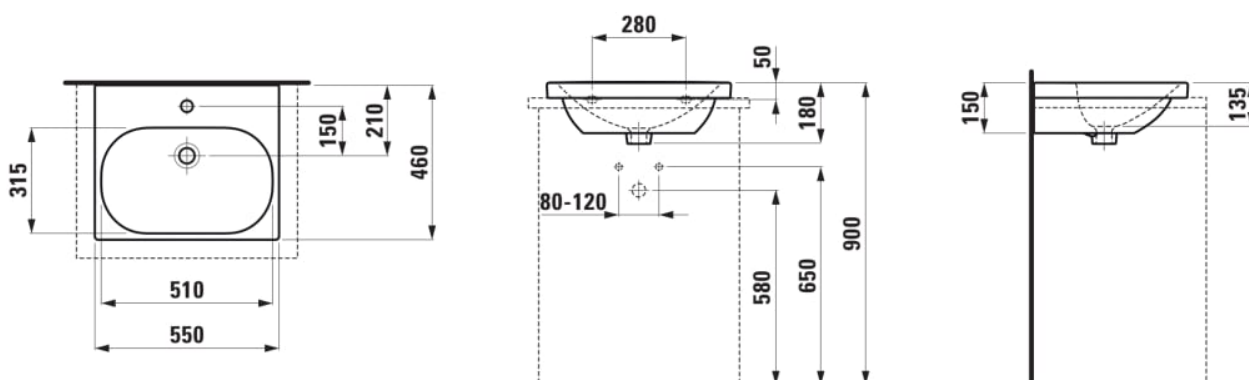

TECHNICKÉ VÝKRESY