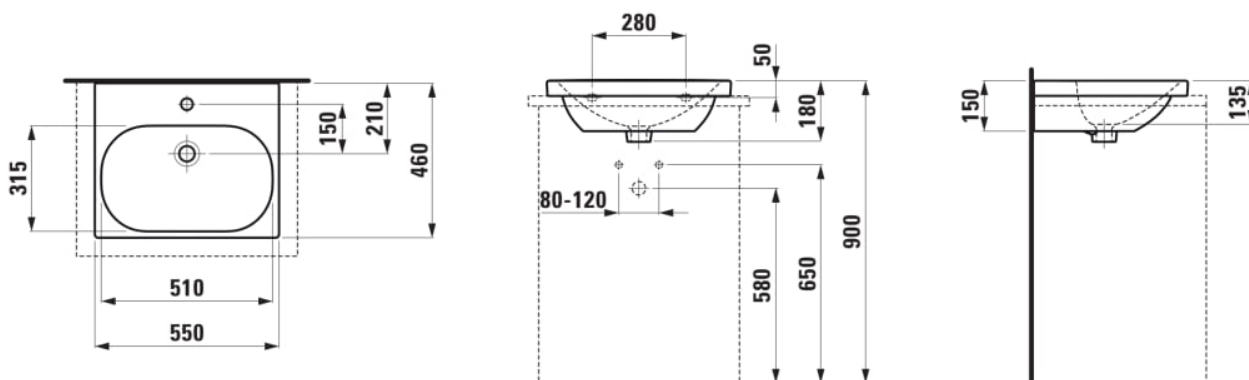

LUA

Umyvadlo, broušená spodní část

ROZMĚRY

Délka	550 mm
Šířka	460 mm
Výška	180 mm

BARVA A POVRCHOVÁ ÚPRAVA

□ 000 Bílá

PROVEDENÍ

156 - S otvorem pro baterii, bez přepadového otvoru, přepadový kanál dole uzavřený

Materiál : Sanitární keramika

Objem umyvadla (l) : 5,3

S broušenou spodní stranou - vhodné pro instalaci na desku

Typ instalace : Zápustné, Závěsné

Umístění umyvadlové mísy : Uprostřed

Uspořádání otvorů pro baterie : 1 otvor pro baterii uprostřed

Vnitřní délka umyvadla (mm) : 510

Vnitřní hloubka umyvadla (mm) : 135

Vnitřní šířka umyvadla (mm) : 315

TECHNICKÉ VÝKRESY

KOMPATIBILNÍ S

Umyvadlová stojánková páková baterie s výtokem 135mm, bez automatické výpusti, kartuše Eco+, průtok 5,7 l/min, chrom